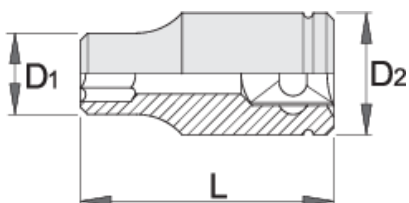

Dugókulcs, 1", 12 szögű

199/1 12p

Profilok

Termékjellemzők

- anyaga: Premium Flex króm-vanádium acél
- kovácsolt, teljes anyagában nemesített
- felületkezelés: krómozott, ISO 1456:2009 szabvány szerint
- polírozott
- ISO 2725-1 szabvány szerint (csak metrikus méretek)

D1

D2

L

T

618699

65

82

56.9

84

42

1444

* A termékeképek illusztrációk. Minden feltüntetett méret milliméterben, a tömegek grammban. Az összes feltüntetett méret eltérhet a toleranciának megfelelően.

Frequently asked questions

I attached the socket wrench to the pneumatic tool and the wall cracked. What could be wrong?