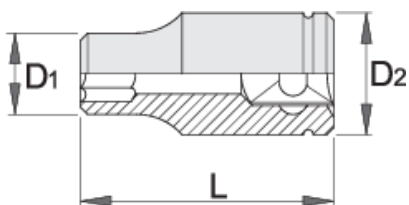

Dugókulcs, 1", 12 szögű

199/1 12p

Profilok

Termékjellemzők

- anyaga: Premium Flex króm-vanádium acél
- kovácsolt, teljes anyagában nemesített
- felületkezelés: krómozott, ISO 1456:2009 szabvány szerint
- polírozott
- ISO 2725-1 szabvány szerint (csak metrikus méretek)

D1

D2

L

T

618699

65

82

56.9

84

42

1444

* A termékeképek illusztrációk. Minden feltüntetett méret milliméterben, a tömegek grammban. Az összes feltüntetett méret eltérhet a toleranciának megfelelően.

Frequently asked questions

I attached the socket wrench to the pneumatic tool and the wall cracked. What could be wrong?