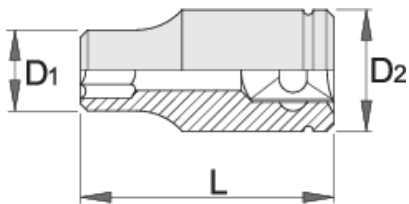

Ključ nasadni, dvanaesterokutni, prihvat 1"

199/1 12p

Profili

Atributi proizvoda

- materijal: Premium Flex krom-molibden
- kovan, u cijelosti ojačan i zakaljen
- kromirani (ISO 1456:2009)
- poliran
- izrađeni prema standardu ISO 2725-1 (samo metričke dimenzije)

618699

65

D1

82

D2

56.9

L

84

T

42

1444

* Slike proizvoda su simbolične. Sve dimenzije su u mm, masa je u g.

Frequently asked questions

I attached the socket wrench to the pneumatic tool and the wall cracked. What could be wrong?

When working with pneumatic screwdrivers, you must use an impact socket wrench.