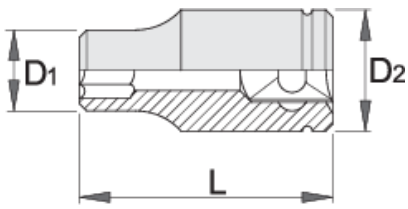

Ključ nasadni, dvanaesterokutni, prihvat 1"

199/1 12p

Profili

Atributi proizvoda

- materijal: Premium Flex krom-molibden
- kovan, u cijelosti ojačan i zakaljen
- kromirani (ISO 1456:2009)
- poliran
- izrađeni prema standardu ISO 2725-1 (samo metričke dimenzije)

618699

65

D1

82

D2

56.9

L

84

T

42

1444

* Slike proizvoda su simbolične. Sve dimenzije su u mm, masa je u g.

Frequently asked questions

I attached the socket wrench to the pneumatic tool and the wall cracked. What could be wrong?

When working with pneumatic screwdrivers, you must use an impact socket wrench.