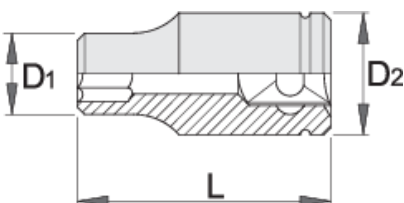

Καρυδάκια 1" πολύγωνα

199/1 12p

Προφίλ

Χαρακτηριστικά προϊόντος

- υλικό: χρώμιο μολυβδαίνιο
- σφυρήλατο, ολικά σκληρυμένο με θερμική επεξεργασία
- επιχρωμιωμένο σύμφωνα με τα πρότυπα EN12540
- γυαλισμένο
- κατασκευασμένο σύμφωνα με τα πρότυπα ISO 2725-1 (μόνο μετρικά)

D1

D2

L

T

618699

65

82

56.9

84

42

1444

* Οι εικόνες των προϊόντων είναι συμβολικές. Όλες οι διαστάσεις είναι σε mm, το βάρος είναι σε γραμμάρια. Όλες οι αναφερόμενες διαστάσεις μπορεί να διαφέρουν σε ανοχές.

Συχνές ερωτήσεις

I attached the socket wrench to the pneumatic tool and the wall cracked. What could be wrong?