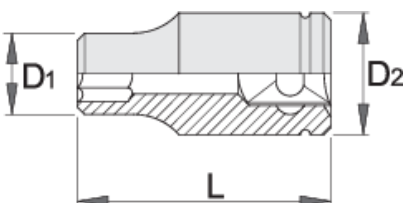

Steckschlüssel 12-Kant 1 Zoll

199/1 12p

Profile

Produkteigenschaften

- Material: Premium Flex Chrom-Vanadium-Stahl
- geschmiedet, gehärtet und vergütet
- verchromt gemäß Industriestandard ISO 1456:2009
- poliert
- gefertigt laut Standard ISO 2725-1 (nur metrische Dim.)

618699

65

D1

82

D2

56.9

L

84

T

42

1444

* Bilder von Produkten sind Symbolfotos. Abmessungen sind in mm, Gewichte in Gramm.

Häufig gestellte Fragen

I attached the socket wrench to the pneumatic tool and the wall cracked. What could be wrong?