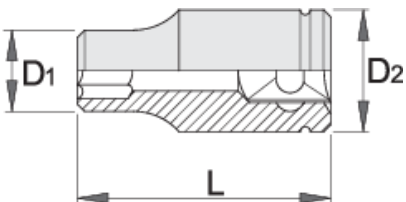

Vaso 1"

199/1 12p

Perfiles

Características del producto

- Material: cromo molibdeno
- forjado, templado y revenido
- Acabado cromado según ISO 1456:2009
- pulido
- fabricado completamente de acuerdo con ISO 2725-1 (medidas métricas)

618699

65

D1

82

D2

56.9

L

84

T

42

1444

* Las imágenes de los productos son simbólicas. Todas las dimensiones son en mm, peso en gramos.

Preguntas frecuentes

I attached the socket wrench to the pneumatic tool and the wall cracked. What could be wrong?