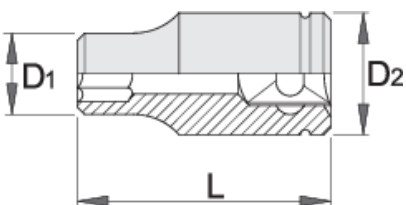

Vaso 1"

199/1 12p

Perfiles

Características del producto

- Material: cromo molibdeno
- forjado, templado y revenido
- Acabado cromado según ISO 1456:2009
- pulido
- fabricado completamente de acuerdo con ISO 2725-1 (medidas métricas)

618699

65

D1

82

D2

56.9

L

84

T

42

1444

* Las imágenes de los productos son simbólicas. Todas las dimensiones son en mm, peso en gramos.

Preguntas frecuentes

I attached the socket wrench to the pneumatic tool and the wall cracked. What could be wrong?