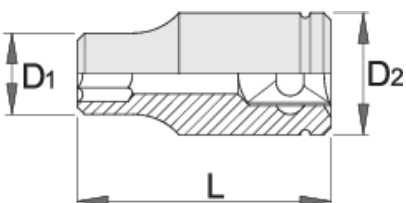

Vaso 1"

199/1 12p

Perfiles

Características del producto

- Material: cromo molibdeno
- forjado, templado y revenido
- Acabado cromado según ISO 1456:2009
- pulido
- fabricado completamente de acuerdo con ISO 2725-1 (medidas métricas)

618699

65

D1

82

D2

56.9

L

84

T

42

1444

* Las imágenes de los productos son simbólicas. Todas las dimensiones son en mm, peso en gramos.

Preguntas frecuentes

I attached the socket wrench to the pneumatic tool and the wall cracked. What could be wrong?