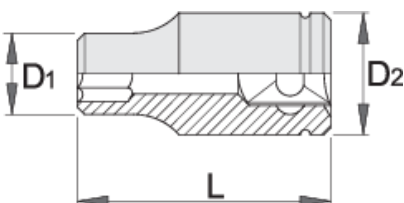

# Socket 1", 12 point

199/1 12p

## Product attributen

- material: premium flex chrome vanadium steel
- drop forged, entirely hardened and tempered
- surface finish: chrome plated according to ISO 1456:2009
- polished
- made according to standard ISO 2725-1 (only metric dimension)

84

42

1444

\* Afbeeldingen van producten zijn symbolisch. Alle afmetingen zijn in mm, en het gewicht in grammen. Alle vermelde afmetingen kunnen variëren in tolerantie.