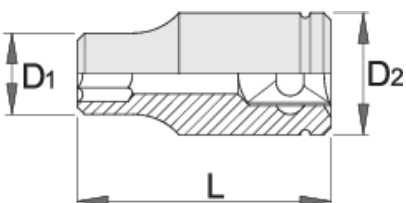

Steckschlüssel 12-Kant 1 Zoll

199/1 12p

Profile

Produkteigenschaften

- Material: Premium Flex Chrom-Vanadium-Stahl
- geschmiedet, gehärtet und vergütet
- verchromt gemäß Industriestandard ISO 1456:2009
- poliert
- gefertigt laut Standard ISO 2725-1 (nur metrische Dim.)

D1

D2

L

T

618699

65

82

56.9

84

42

1444

* Bilder von Produkten sind Symbolfotos. Abmessungen sind in mm, Gewichte in Gramm.

Häufig gestellte Fragen

I attached the socket wrench to the pneumatic tool and the wall cracked. What could be wrong?