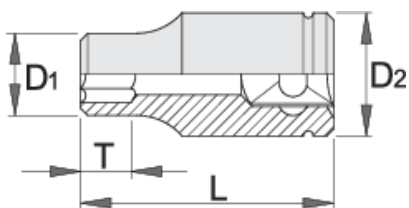

Ključ nasadni 3/4", 12 kotni

197/1 12p

Profili

Atributi izdelka

- material: Premium Flex krom vanadijevo jeklo
- kovan, v celoti poboljšan
- površinska zaščita: kromiran po ISO 1456:2009
- poliran
- v celoti izdelan v skladu s standardom ISO 2725-1 (samo metrične dimenzije)

D1

D2

L

T

|  |  | D1 | D2 | L | T |  |
|---|--|------|----|----|----|--|
| 618666 | 22 | 32.2 | 36 | 50 | 14 | 215 |
| 618667 | 23 | 33.2 | 36 | 50 | 14 | 216 |
| 618668 | 24 | 34.2 | 36 | 51 | 16 | 224 |
| 618669 | 26 | 37 | 36 | 52 | 16 | 220 |
| 618670 | 27 | 38 | 36 | 52 | 22 | 224 |
| 618671 | 28 | 39.5 | 36 | 52 | 22 | 234 |
| 618672 | 30 | 42 | 36 | 54 | 24 | 254 |
| 618673 | 32 | 44 | 36 | 56 | 26 | 282 |
| 618674 | 34 | 47 | 36 | 56 | 26 | 329 |
| 618675 | 36 | 50 | 38 | 58 | 28 | 372 |
| 618676 | 38 | 52 | 38 | 60 | 28 | 473 |
| 618677 | 41 | 56 | 40 | 64 | 30 | 487 |
| 618678 | 46 | 62 | 42 | 66 | 32 | 566 |
| 618679 | 50 | 68 | 42 | 70 | 34 | 683 |
| 618680 | 55 | 74 | 45 | 76 | 38 | 828 |
| 618681 | 60 | 80 | 45 | 78 | 42 | 993 |

* Slike proizvodov so simbolične. Vse dimenzije so v mm, teža v g. Vse navedene dimenzije lahko odstopajo v tolerančnih merah.

Frequently asked questions

Nasadni ključ sem priklopil na pnevmatsko orodje, in je počila stena. Kaj bi lahko bilo narobe?
 Za uporabo s pnevmatskimi vijačniki je obvezna uporaba Impact nasadnih ključev.