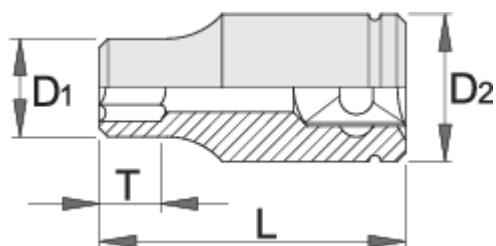

Ključ nasadni 3/4", 12 kotni

197/1 12p

Profili

Premium Flex

[\(/slo/about-](#)

[us/materials\).](#)

[\(/slo/support/warranty\).](#)

Atributi izdelka

- material: Premium Flex krom vanadijevo jeklo
- kovan, v celoti poboljšan
- površinska zaščita: kromiran po ISO 1456:2009
- poliran
- v celoti izdelan v skladu s standardom ISO 2725-1 (samo metrične dimenzije)

618666

22

D1

32.2

D2

36

L

50

T

14

215

		D1	D2	L	T	
618667	23	33.2	36	50	14	216
618668	24	34.2	36	51	16	224
618669	26	37	36	52	16	220
618670	27	38	36	52	22	224
618671	28	39.5	36	52	22	234
619703	29	40,5	36	52	22	258
618672	30	42	36	54	24	254
618673	32	44	36	56	26	282
618674	34	47	36	56	26	329
618675	36	50	38	58	28	372
618676	38	52	38	60	28	473
618677	41	56	40	64	30	487
618678	46	62	42	66	32	566
618679	50	68	42	70	34	683
618680	55	74	45	76	38	828
618681	60	80	45	78	42	993