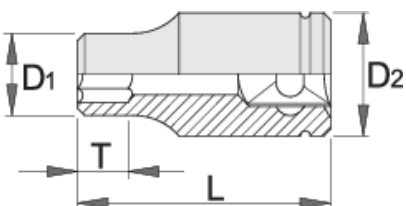

# Dopsleutel 3/4", 12 kant

197/1 12p

## Product attributen

- materiaal: premium flex chroom vanadium staal
- drop forged, entirely hardened and tempered
- surface finish: chrome plated according to ISO 1456:2009
- gepolijst
- made according to standard ISO 2725-1 (only metric dimension)

D1

D2

L

T

		D1	D2	L	T	
618666	22	32.2	36	50	14	215
618667	23	33.2	36	50	14	216
618668	24	34.2	36	51	16	224
618669	26	37	36	52	16	220
618670	27	38	36	52	22	224
618671	28	39.5	36	52	22	234
618672	30	42	36	54	24	254
618673	32	44	36	56	26	282
618674	34	47	36	56	26	329
618675	36	50	38	58	28	372
618676	38	52	38	60	28	473
618677	41	56	40	64	30	487
618678	46	62	42	66	32	566
618679	50	68	42	70	34	683
618680	55	74	45	76	38	828
618681	60	80	45	78	42	993

\* Afbeeldingen van producten zijn symbolisch. Alle afmetingen zijn in mm en gewicht in gram. Alle vermelde afmetingen kunnen variëren in tolerantie.