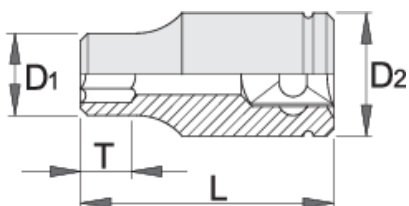

Dugókulcs, 3/4", 12 szögű

197/1 12p

Profilok

Termékjellemzők

- anyaga: Premium Flex króm-vanádium acél
- kovácsolt, teljes anyagában nemesített
- felületkezelés: krómozott, ISO 1456:2009 szabvány szerint
- polírozott
- ISO 2725-1 szabvány szerint (csak metrikus méretek)

D1

D2

L

T

		D1	D2	L	T		
618666	22	32.2	36	50	14	215	Till end of stock
618667	23	33.2	36	50	14	216	Till end of stock
618668	24	34.2	36	51	16	224	Till end of stock
618669	26	37	36	52	16	220	Till end of stock
618670	27	38	36	52	22	224	Till end of stock
618671	28	39.5	36	52	22	234	Till end of stock
618672	30	42	36	54	24	254	Till end of stock
618673	32	44	36	56	26	282	Till end of stock
618674	34	47	36	56	26	329	Till end of stock
618675	36	50	38	58	28	372	Till end of stock
618676	38	52	38	60	28	473	Till end of stock
618677	41	56	40	64	30	487	Till end of stock
618678	46	62	42	66	32	566	Till end of stock
618679	50	68	42	70	34	683	Till end of stock
618680	55	74	45	76	38	828	Till end of stock
618681	60	80	45	78	42	993	Till end of stock

* A termékképek illusztrációk. Minden feltüntetett méret milliméterben, a tömegek grammban. Az összes feltüntetett méret eltérhet a toleranciának megfelelően.

Frequently asked questions

I attached the socket wrench to the pneumatic tool and the wall cracked. What could be wrong?