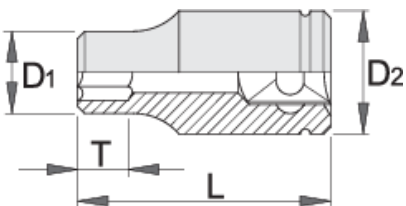

Καρυδάκια 3/4" πολύγωνα

197/1 12p

Προφίλ

Χαρακτηριστικά προϊόντος

- υλικό: χρώμιο μολυβδαίνιο
- σφυρήλατο, ολικά σκληρυμένο με θερμική επεξεργασία
- επιχρωμιωμένο σύμφωνα με τα πρότυπα EN12540
- γυαλισμένο
- κατασκευασμένο σύμφωνα με τα πρότυπα ISO 2725-1 (μόνο μετρικά)

D1

D2

L

T

|  |  | D1 | D2 | L | T |  |
|--|---|------|----|----|----|---|
| 618666 | 22 | 32.2 | 36 | 50 | 14 | 215 |
| 618667 | 23 | 33.2 | 36 | 50 | 14 | 216 |
| 618668 | 24 | 34.2 | 36 | 51 | 16 | 224 |
| 618669 | 26 | 37 | 36 | 52 | 16 | 220 |
| 618670 | 27 | 38 | 36 | 52 | 22 | 224 |
| 618671 | 28 | 39.5 | 36 | 52 | 22 | 234 |
| 618672 | 30 | 42 | 36 | 54 | 24 | 254 |
| 618673 | 32 | 44 | 36 | 56 | 26 | 282 |
| 618674 | 34 | 47 | 36 | 56 | 26 | 329 |
| 618675 | 36 | 50 | 38 | 58 | 28 | 372 |
| 618676 | 38 | 52 | 38 | 60 | 28 | 473 |
| 618677 | 41 | 56 | 40 | 64 | 30 | 487 |
| 618678 | 46 | 62 | 42 | 66 | 32 | 566 |
| 618679 | 50 | 68 | 42 | 70 | 34 | 683 |
| 618680 | 55 | 74 | 45 | 76 | 38 | 828 |
| 618681 | 60 | 80 | 45 | 78 | 42 | 993 |

* Οι εικόνες των προϊόντων είναι συμβολικές. Όλες οι διαστάσεις είναι σε mm, το βάρος είναι σε γραμμάρια. Όλες οι αναφερόμενες διαστάσεις μπορεί να διαφέρουν σε ανοχές.

Συχνές ερωτήσεις

I attached the socket wrench to the pneumatic tool and the wall cracked. What could be wrong?