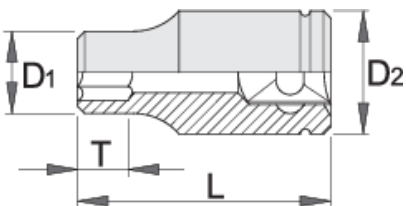

Καρυδάκια 3/4" πολύγωνα

197/1 12p

Προφίλ

Χαρακτηριστικά προϊόντος

- υλικό: χρώμιο μολυβδαίνιο
- σφυρήλατο, ολικά σκληρυμένο με θερμική επεξεργασία
- επιχρωμωμένο σύμφωνα με τα πρότυπα EN12540
- γυαλισμένο
- κατασκευασμένο σύμφωνα με τα πρότυπα ISO 2725-1 (μόνο μετρικά)

D1

D2

L

T

		D1	D2	L	T		
618666	22	32.2	36	50	14	215	Till end of stock
618667	23	33.2	36	50	14	216	Till end of stock
618668	24	34.2	36	51	16	224	Till end of stock
618669	26	37	36	52	16	220	Till end of stock
618670	27	38	36	52	22	224	Till end of stock
618671	28	39.5	36	52	22	234	Till end of stock
618672	30	42	36	54	24	254	Till end of stock
618673	32	44	36	56	26	282	Till end of stock
618674	34	47	36	56	26	329	Till end of stock
618675	36	50	38	58	28	372	Till end of stock
618676	38	52	38	60	28	473	Till end of stock
618677	41	56	40	64	30	487	Till end of stock
618678	46	62	42	66	32	566	Till end of stock
618679	50	68	42	70	34	683	Till end of stock
618680	55	74	45	76	38	828	Till end of stock
618681	60	80	45	78	42	993	Till end of stock

* Οι εικόνες των προϊόντων είναι συμβολικές. Όλες οι διαστάσεις είναι σε mm, το βάρος είναι σε γραμμάρια. Όλες οι αναφερόμενες διαστάσεις μπορεί να διαφέρουν σε ανοχές.

Συχνές ερωτήσεις

I attached the socket wrench to the pneumatic tool and the wall cracked. What could be wrong?