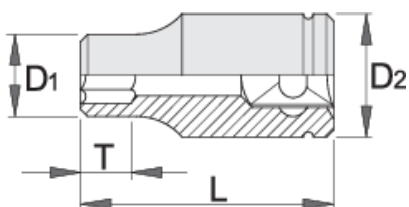

Ključ nasadni sa prihvatom 3/4", dvanaesterokutni

197/1 12p

Profili

Atributi proizvoda

- materijal: krom-molibden
- kovan, u cijelosti ojačan i zakaljen
- kromiran (ISO 1456:2009)
- poliran
- izrađeni prema standardu ISO 2725-1 (samo metričke dimenzije)

|  |  | D1 | D2 | L | T |  |
|--|---|------|----|----|----|---|
| 618666 | 22 | 32.2 | 36 | 50 | 14 | 215 |
| 618667 | 23 | 33.2 | 36 | 50 | 14 | 216 |
| 618668 | 24 | 34.2 | 36 | 51 | 16 | 224 |
| 618669 | 26 | 37 | 36 | 52 | 16 | 220 |
| 618670 | 27 | 38 | 36 | 52 | 22 | 224 |
| 618671 | 28 | 39.5 | 36 | 52 | 22 | 234 |
| 618672 | 30 | 42 | 36 | 54 | 24 | 254 |
| 618673 | 32 | 44 | 36 | 56 | 26 | 282 |
| 618674 | 34 | 47 | 36 | 56 | 26 | 329 |
| 618675 | 36 | 50 | 38 | 58 | 28 | 372 |
| 618676 | 38 | 52 | 38 | 60 | 28 | 473 |
| 618677 | 41 | 56 | 40 | 64 | 30 | 487 |
| 618678 | 46 | 62 | 42 | 66 | 32 | 566 |
| 618679 | 50 | 68 | 42 | 70 | 34 | 683 |
| 618680 | 55 | 74 | 45 | 76 | 38 | 828 |
| 618681 | 60 | 80 | 45 | 78 | 42 | 993 |

* Slike proizvoda su simbolične. Sve dimenzije su u mm, masa je u g.

Frequently asked questions

I attached the socket wrench to the pneumatic tool and the wall cracked. What could be wrong?

When working with pneumatic screwdrivers, you must use an impact socket wrench.