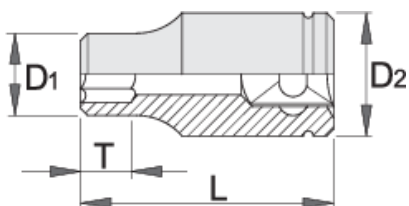

Вложка 3/4", 12-ъгълна

197/1 12p

Профили

Параметри на продукта

- материал: хром-ванадий
- ковани, изцяло закалени
- хромиран в съответствие със стандарт ISO 1456:2009
- полирана
- изработена в съответствие със стандарт ISO 2725-1 (само за метрични размери)

D1

D2

L

T

|  |  | D1 | D2 | L | T |  |  |
|--|---|------|----|----|----|---|---|
| 618666 | 22 | 32.2 | 36 | 50 | 14 | 215 | Till end of stock |
| 618667 | 23 | 33.2 | 36 | 50 | 14 | 216 | Till end of stock |
| 618668 | 24 | 34.2 | 36 | 51 | 16 | 224 | Till end of stock |
| 618669 | 26 | 37 | 36 | 52 | 16 | 220 | Till end of stock |
| 618670 | 27 | 38 | 36 | 52 | 22 | 224 | Till end of stock |
| 618671 | 28 | 39.5 | 36 | 52 | 22 | 234 | Till end of stock |
| 618672 | 30 | 42 | 36 | 54 | 24 | 254 | Till end of stock |
| 618673 | 32 | 44 | 36 | 56 | 26 | 282 | Till end of stock |
| 618674 | 34 | 47 | 36 | 56 | 26 | 329 | Till end of stock |
| 618675 | 36 | 50 | 38 | 58 | 28 | 372 | Till end of stock |
| 618676 | 38 | 52 | 38 | 60 | 28 | 473 | Till end of stock |
| 618677 | 41 | 56 | 40 | 64 | 30 | 487 | Till end of stock |
| 618678 | 46 | 62 | 42 | 66 | 32 | 566 | Till end of stock |
| 618679 | 50 | 68 | 42 | 70 | 34 | 683 | Till end of stock |
| 618680 | 55 | 74 | 45 | 76 | 38 | 828 | Till end of stock |
| 618681 | 60 | 80 | 45 | 78 | 42 | 993 | Till end of stock |