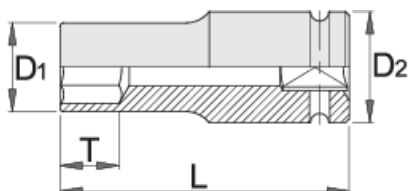

Ključ nasadni IMPACT, prihvat 3/4", dugi

232/4L6p

Profili

Opis proizvoda

- materijal: premium flex hrom vanadijum čelik
- kovan, u potpunosti poboljšan i ojačan
- fosfatiran (ISO 9717)
- izrađen po standardima ISO 2725-2 i DIN 3129

Barcode	mm	D1	D2	L	T	Icon
607934	17	31	44	95	17	587
607935	19	33	44	95	19	580
607936	21	35	44	95	21	589

		D1	D2	L	T	
607937	22	37	44	95	22	643
607938	24	39	44	95	24	656
607939	27	43	44	95	27	731
609404	28	44	44	95	28	708
607940	30	47	44	95	30	802
607941	32	49	44	95	32	821
607942	33	51	44	95	33	906
607943	36	54	44	95	36	944
607944	41	60	44	95	38	1078
607945	46	67	44	95	38	1298

* Fotografije proizvoda su simbolične. Sve dimenzije su u mm, a težina u gramima. Sve navedene dimenzije mogu odstupati u granicama tolerancija.

Bezbednost (slike)