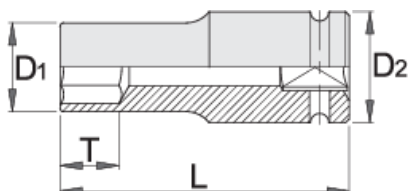

## Opis proizvoda

- materijal: premium flex hrom-vanadijum čelik
- kovan, u potpunosti poboljšan i ojačan
- fosfatiran (ISO 9717)
- izrađen po standardima ISO 2725-2 i DIN 3129

		D1	D2	L	T	
607934	17	31	44	95	17	587
607935	19	33	44	95	19	580
607936	21	35	44	95	21	589

\* Fotografije proizvoda su simbolične. Sve dimenzije su u mm, a težina u gramima. Sve navedene dimenzije mogu odstupati u granicama tolerancija.