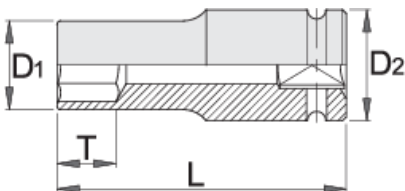

Ključ nasadni IMPACT, prihvat 3/4", dugi

232/4L6p

Profili

Opis proizvoda

- materijal: premium flex hrom-vanadijum čelik
- kovan, u potpunosti poboljšan i ojačan
- fosfatiran (ISO 9717)
- izrađen po standardima ISO 2725-2 i DIN 3129

		D1	D2	L	T	
607934	17	31	44	95	17	587
607935	19	33	44	95	19	580
607936	21	35	44	95	21	589

		D1	D2	L	T	
607937	22	37	44	95	22	643
607938	24	39	44	95	24	656
607939	27	43	44	95	27	731
609404	28	44	44	95	28	708
607940	30	47	44	95	30	802
607941	32	49	44	95	32	821
607942	33	51	44	95	33	906
607943	36	54	44	95	36	944
607944	41	60	44	95	38	1078
607945	46	67	44	95	38	1298

* Fotografije proizvoda su simbolične. Sve dimenzije su u mm, a težina u gramima. Sve navedene dimenzije mogu odstupati u granicama tolerancija.

Bezbednost (slike)