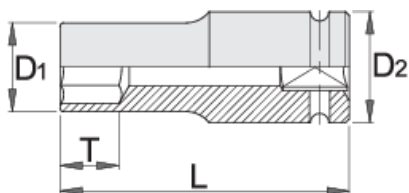

# Ključ nasadni IMPACT, prihvat 3/4", dugi

232/4L6p

## Opis proizvoda

- materijal: premium flex hrom-vanadijum čelik
- kovan, u potpunosti poboljšan i ojačan
- fosfatiran (ISO 9717)
- izrađen po standardima ISO 2725-2 i DIN 3129

		D1	D2	L	T	
607934	17	31	44	95	17	587
607935	19	33	44	95	19	580
607936	21	35	44	95	21	589

\* Fotografije proizvoda su simbolične. Sve dimenzije su u mm, a težina u gramima. Sve navedene dimenzije mogu odstupati u granicama tolerancija.