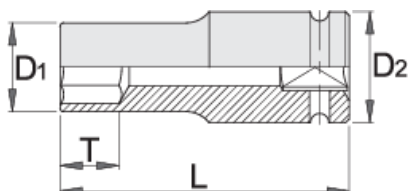

Ključ nasadni 3/4", impact, dolg, 6 kotni

232/4L6p

Profili

Atributi izdelka

- material: Premium Flex krom vanadijevo jeklo
- kovan, v celoti poboljšan
- površinska zaščita: fosfatiran po ISO 9717
- izdelan v skladu s standardom ISO 2725-2 in DIN 3129

		D1	D2	L	T	
607934	17	31	44	95	17	587
607935	19	33	44	95	19	580
607936	21	35	44	95	21	589

		D1	D2	L	T	
607937	22	37	44	95	22	643
607938	24	39	44	95	24	656
607939	27	43	44	95	27	731
609404	28	44	44	95	28	708
607940	30	47	44	95	30	802
607941	32	49	44	95	32	821
607942	33	51	44	95	33	906
607943	36	54	44	95	36	944
607944	41	60	44	95	38	1078
607945	46	67	44	95	38	1298

* Slike proizvodov so simbolične. Vse dimenzije so v mm, masa v g. Vse navedene dimenzije lahko odstopajo v tolerančnih merah.

Safety (slike)