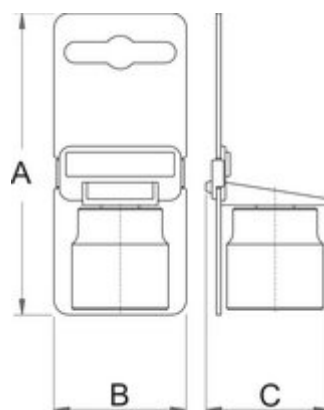

Ključ nasadni 3/4", impact, dolg, 6 kotni

232/4L6p

Profili

[\(/slo/about-us/materials\)](/slo/about-us/materials)

[\(/slo/support/warranty\)](/slo/support/warranty)

Atributi izdelka

- material: Premium Flex krom vanadijevo jeklo
- kovan, v celoti poboljšan
- površinska zaščita: fosfatiran po ISO 9717
- izdelan v skladu s standardom ISO 2725-2 in DIN 3129

		D1	D2	L	T	
607934	17	31	44	95	17	587
607935	19	33	44	95	19	580
607936	21	35	44	95	21	589
607937	22	37	44	95	22	643
607938	24	39	44	95	24	656

		D1	D2	L	T	
607939	27	43	44	95	27	731
609404	28	44	44	95	28	708
607940	30	47	44	95	30	802
607941	32	49	44	95	32	821
607942	33	51	44	95	33	906
607943	36	54	44	95	36	944
607944	41	60	44	95	38	1078
607945	46	67	44	95	38	1298

Maloprodajno pakiranje

	MA	MB	MC	
607934	205	58	44	595
607935	205	58	44	595
607936	205	58	44	605
607937	205	58	44	660
607938	205	58	44	660
607939	205	58	44	745
609404	205	58	44	720
607940	205	58	47	815
607941	205	58	49	835
607942	205	58	51	890
607943	205	58	54	945
607944	205	60	60	1080
607945	205	67	67	1260

Transportno pakiranje

Barcode	Hand icon	TA	TB	TC	Weight icon
607934	1	70	240	48	665
607935	1	70	240	48	665
607936	1	70	240	48	675
607937	1	70	240	48	730
607938	1	70	240	48	730
607939	1	70	240	48	815
609404	1	70	240	48	790
607940	1	80	245	59	900
607941	1	80	245	59	920
607942	1	80	245	59	975
607943	1	80	245	59	1030
607944	1	95	231	71	1180
607945	1	95	231	71	1360