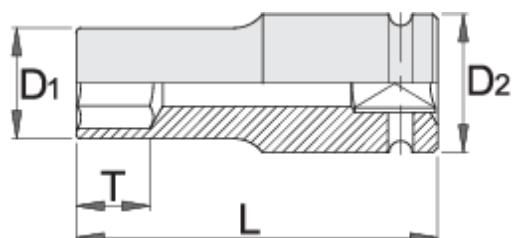

Ključ nasadni 3/4", impact, dolg, 6 kotni

232/4L6p

Profili

[\(/slo/about-us/materials\)](/slo/about-us/materials)

[\(/slo/support/warranty\)](/slo/support/warranty)

Atributi izdelka

- material: Premium Flex krom vanadijevo jeklo
- kovan, v celoti poboljšan
- površinska zaščita: fosfatiran po ISO 9717
- izdelan v skladu s standardom ISO 2725-2 in DIN 3129

		D1	D2	L	T	
607934	17	31	44	95	17	587
607935	19	33	44	95	19	580
607936	21	35	44	95	21	589
607937	22	37	44	95	22	643
607938	24	39	44	95	24	656

		D1	D2	L	T	
607939	27	43	44	95	27	731
609404	28	44	44	95	28	708
607940	30	47	44	95	30	802
607941	32	49	44	95	32	821
607942	33	51	44	95	33	906
607943	36	54	44	95	36	944
607944	41	60	44	95	38	1078
607945	46	67	44	95	38	1298

Transportno pakiranje

Barcode	Hand icon	TA	TB	TC	Weight icon
607934	1	70	240	48	665
607935	1	70	240	48	665
607936	1	70	240	48	675
607937	1	70	240	48	730
607938	1	70	240	48	730
607939	1	70	240	48	815
609404	1	70	240	48	790
607940	1	80	245	59	900
607941	1	80	245	59	920
607942	1	80	245	59	975
607943	1	80	245	59	1030
607944	1	95	231	71	1180
607945	1	95	231	71	1360