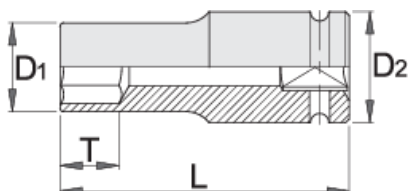

Ključ nasadni 3/4", impact, dolg, 6 kotni

232/4L6p

Profili

Atributi izdelka

- material: Premium Flex krom vanadijevo jeklo
- kovan, v celoti poboljšan
- površinska zaščita: fosfatiran po ISO 9717
- izdelan v skladu s standardom ISO 2725-2 in DIN 3129

|  |  | D1 | D2 | L | T |  |
|--|---|----|----|----|----|---|
| 607934 | 17 | 31 | 44 | 95 | 17 | 587 |
| 607935 | 19 | 33 | 44 | 95 | 19 | 580 |
| 607936 | 21 | 35 | 44 | 95 | 21 | 589 |

|  |  | D1 | D2 | L | T |  |
|--|---|----|----|----|----|---|
| 607937 | 22 | 37 | 44 | 95 | 22 | 643 |
| 607938 | 24 | 39 | 44 | 95 | 24 | 656 |
| 607939 | 27 | 43 | 44 | 95 | 27 | 731 |
| 609404 | 28 | 44 | 44 | 95 | 28 | 708 |
| 607940 | 30 | 47 | 44 | 95 | 30 | 802 |
| 607941 | 32 | 49 | 44 | 95 | 32 | 821 |
| 607942 | 33 | 51 | 44 | 95 | 33 | 906 |
| 607943 | 36 | 54 | 44 | 95 | 36 | 944 |
| 607944 | 41 | 60 | 44 | 95 | 38 | 1078 |
| 607945 | 46 | 67 | 44 | 95 | 38 | 1298 |

* Slike proizvodov so simbolične. Vse dimenzije so v mm, teža v g. Vse navedene dimenzije lahko odstopajo v tolerančnih merah.

Safety (slike)