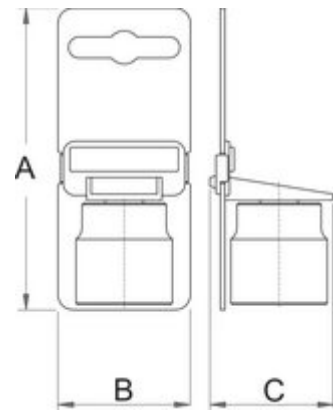

Hlavica IMPACT 3/4"

232/4L6p

Profiles

[\(/sk/about-us/materials\)](http://sk/about-us/materials)

[\(/sk/support/warranty\)](http://sk/support/warranty)

Product features

- materiál: premium flex chróm vanádiová oceľ
- kované, tvrdené a temperované,
- čiernený podľa normy ISO 9717
- vyrobené podľa normy ISO 2725-2 a DIN 3129

		D1	D2	L	T	
607934	17	31	44	95	17	587
607935	19	33	44	95	19	580
607936	21	35	44	95	21	589
607937	22	37	44	95	22	643
607938	24	39	44	95	24	656

		D1	D2	L	T	
607939	27	43	44	95	27	731
609404	28	44	44	95	28	708
607940	30	47	44	95	30	802
607941	32	49	44	95	32	821
607942	33	51	44	95	33	906
607943	36	54	44	95	36	944
607944	41	60	44	95	38	1078
607945	46	67	44	95	38	1298

Transport packaging

Barcode	Hand icon	TA	TB	TC	Weight icon
607934	1	70	240	48	665
607935	1	70	240	48	665
607936	1	70	240	48	675
607937	1	70	240	48	730
607938	1	70	240	48	730
607939	1	70	240	48	815
609404	1	70	240	48	790
607940	1	80	245	59	900
607941	1	80	245	59	920
607942	1	80	245	59	975
607943	1	80	245	59	1030
607944	1	95	231	71	1180
607945	1	95	231	71	1360