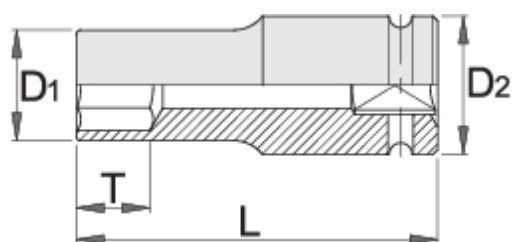

Hlavica IMPACT 3/4"

232/4L6p

Profiles

[\(/sk/about-us/materials\)](http://sk/about-us/materials)

[\(/sk/support/warranty\)](http://sk/support/warranty)

Product features

- materiál: premium flex chróm vanádiová oceľ
- kované, tvrdené a temperované,
- čiernený podľa normy ISO 9717
- vyrobené podľa normy ISO 2725-2 a DIN 3129

		D1	D2	L	T	
607934	17	31	44	95	17	587
607935	19	33	44	95	19	580
607936	21	35	44	95	21	589
607937	22	37	44	95	22	643
607938	24	39	44	95	24	656

		D1	D2	L	T	
607939	27	43	44	95	27	731
609404	28	44	44	95	28	708
607940	30	47	44	95	30	802
607941	32	49	44	95	32	821
607942	33	51	44	95	33	906
607943	36	54	44	95	36	944
607944	41	60	44	95	38	1078
607945	46	67	44	95	38	1298

Transport packaging

Barcode	Hand icon	TA	TB	TC	Weight icon
607934	1	70	240	48	665
607935	1	70	240	48	665
607936	1	70	240	48	675
607937	1	70	240	48	730
607938	1	70	240	48	730
607939	1	70	240	48	815
609404	1	70	240	48	790
607940	1	80	245	59	900
607941	1	80	245	59	920
607942	1	80	245	59	975
607943	1	80	245	59	1030
607944	1	95	231	71	1180
607945	1	95	231	71	1360