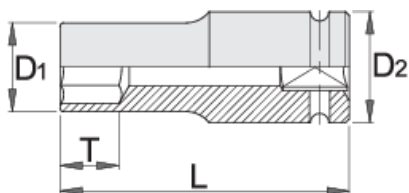

## Product features

- материјал:специјален флекс хром ванадиум челик
- кован, целосно појачан и кален
- фосфатен по стандард ISO 9717
- направени согласно стандард ISO 2725-2 и DIN 3129

		D1	D2	L	T	
607934	17	31	44	95	17	587
607935	19	33	44	95	19	580
607936	21	35	44	95	21	589

\* Сликите на производите се симболични. Сите димензии се во мм, тежината е во грамови. Сите наведени димензии може да се разликуваат во ниво на толеранција