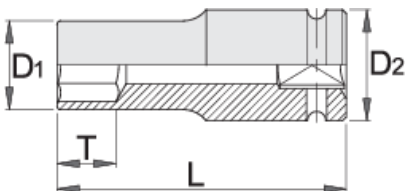

насаден клуч IMPACT 3/4", долг

232/4L6p

Profiles

Product features

- материјал:специјален флекс хром ванадиум челик
- кован, целосно појачан и кален
- фосфатен по стандард ISO 9717
- направени согласно стандард ISO 2725-2 и DIN 3129

		D1	D2	L	T	
607934	17	31	44	95	17	587
607935	19	33	44	95	19	580
607936	21	35	44	95	21	589

		D1	D2	L	T	
607937	22	37	44	95	22	643
607938	24	39	44	95	24	656
607939	27	43	44	95	27	731
609404	28	44	44	95	28	708
607940	30	47	44	95	30	802
607941	32	49	44	95	32	821
607942	33	51	44	95	33	906
607943	36	54	44	95	36	944
607944	41	60	44	95	38	1078
607945	46	67	44	95	38	1298

* Сликите на производите се симболични. Сите димензии се во мм, тежината е во грамови. Сите наведени димензии може да се разликуваат во ниво на толеранција

Safety (pictures)