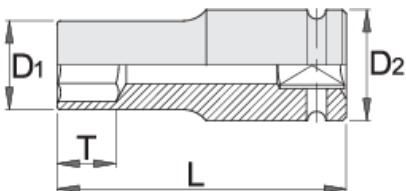

Bussola IMPACT, tipo lungo 3/4"

232/4L6p

Profili

Attributi del prodotto

- materiale: acciaio al cromo vanadio flex premium
- forgiata, interamente bonificata
- finitura superficiale: nera ISO 9717
- conforme allo standard ISO 2725-2 e DIN 3129

		D1	D2	L	T	
607934	17	31	44	95	17	587
607935	19	33	44	95	19	580
607936	21	35	44	95	21	589

		D1	D2	L	T	
607937	22	37	44	95	22	643
607938	24	39	44	95	24	656
607939	27	43	44	95	27	731
609404	28	44	44	95	28	708
607940	30	47	44	95	30	802
607941	32	49	44	95	32	821
607942	33	51	44	95	33	906
607943	36	54	44	95	36	944
607944	41	60	44	95	38	1078
607945	46	67	44	95	38	1298

* Le immagini dei prodotti sono puramente simboliche. Tutte le dimensioni sono in mm, peso in grammi.

Safety (pictures)