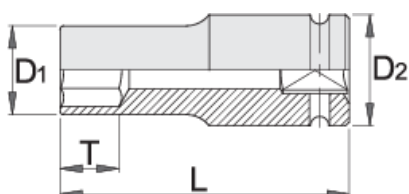

Bussola IMPACT, tipo lungo 3/4"

232/4L6p

Profili

Attributi del prodotto

- materiale: acciaio al cromo vanadio flex premium
- forgiata, interamente bonificata
- finitura superficiale: nera ISO 9717
- conforme allo standard ISO 2725-2 e DIN 3129

		D1	D2	L	T	
607934	17	31	44	95	17	587
607935	19	33	44	95	19	580
607936	21	35	44	95	21	589

		D1	D2	L	T	
607937	22	37	44	95	22	643
607938	24	39	44	95	24	656
607939	27	43	44	95	27	731
609404	28	44	44	95	28	708
607940	30	47	44	95	30	802
607941	32	49	44	95	32	821
607942	33	51	44	95	33	906
607943	36	54	44	95	36	944
607944	41	60	44	95	38	1078
607945	46	67	44	95	38	1298

* Le immagini dei prodotti sono puramente simboliche. Tutte le dimensioni sono in mm, peso in grammi.

Safety (pictures)