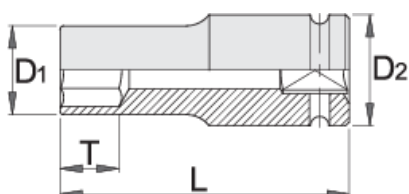

Ključ nasadni IMPACT, dugi, prihvat 3/4"

232/4L6p

Profili

Atributi proizvoda

- materijal: Premium Flex krom-molibden
- kovan, u cijelosti ojačan i zakaljen
- završna obrada: fosfatiranje po standardu DIN12476
- izrađen u skladu s standardima ISO 2725-2 i DIN 3129

		D1	D2	L	T	
607934	17	31	44	95	17	587
607935	19	33	44	95	19	580
607936	21	35	44	95	21	589

		D1	D2	L	T	
607937	22	37	44	95	22	643
607938	24	39	44	95	24	656
607939	27	43	44	95	27	731
609404	28	44	44	95	28	708
607940	30	47	44	95	30	802
607941	32	49	44	95	32	821
607942	33	51	44	95	33	906
607943	36	54	44	95	36	944
607944	41	60	44	95	38	1078
607945	46	67	44	95	38	1298

* Slike proizvoda su simbolične. Sve dimenzije su u mm, masa je u g.

Safety (pictures)