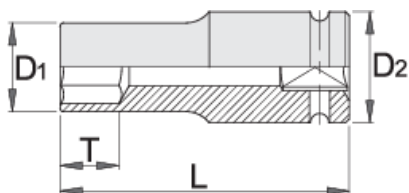

Ključ nasadni IMPACT, dugi, prihvat 3/4"

232/4L6p

Profili

Atributi proizvoda

- materijal: Premium Flex krom-molibden
- kovan, u cijelosti ojačan i zakaljen
- završna obrada: fosfatiranje po standardu DIN12476
- izrađen u skladu s standardima ISO 2725-2 i DIN 3129

		D1	D2	L	T	
607934	17	31	44	95	17	587
607935	19	33	44	95	19	580
607936	21	35	44	95	21	589

		D1	D2	L	T	
607937	22	37	44	95	22	643
607938	24	39	44	95	24	656
607939	27	43	44	95	27	731
609404	28	44	44	95	28	708
607940	30	47	44	95	30	802
607941	32	49	44	95	32	821
607942	33	51	44	95	33	906
607943	36	54	44	95	36	944
607944	41	60	44	95	38	1078
607945	46	67	44	95	38	1298

* Slike proizvoda su simbolične. Sve dimenzije su u mm, masa je u g.

Safety (pictures)