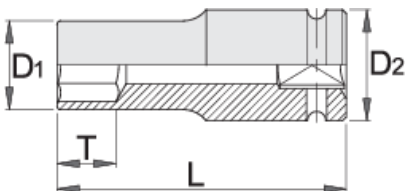

Καρυδάκι αέρος 3/4"

232/4L6p

Προφίλ

Χαρακτηριστικά προϊόντος

- υλικό: χρώμιο μολυβδαίνιο
- σφυρήλατο, ολικά σκληρωμένο με θερμική επεξεργασία
- μαύρο φινίρισμα
- κατασκευασμένο σύμφωνα με τα πρότυπα ISO 2725-2 και DIN 3129

Barcode	mm	D1	D2	L	T	Icon
607934	17	31	44	95	17	587
607935	19	33	44	95	19	580
607936	21	35	44	95	21	589

		D1	D2	L	T	
607937	22	37	44	95	22	643
607938	24	39	44	95	24	656
607939	27	43	44	95	27	731
609404	28	44	44	95	28	708
607940	30	47	44	95	30	802
607941	32	49	44	95	32	821
607942	33	51	44	95	33	906
607943	36	54	44	95	36	944
607944	41	60	44	95	38	1078
607945	46	67	44	95	38	1298

* Οι εικόνες των προϊόντων είναι συμβολικές. Όλες οι διαστάσεις είναι σε mm, το βάρος είναι σε γραμμάρια. Όλες οι αναφερόμενες διαστάσεις μπορεί να διαφέρουν σε ανοχές.

Ασφάλεια (εικόνες)