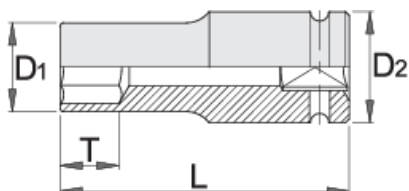

Ključ nasadni IMPACT, dugi, 3/4"

232/4L6p

Profili

Atributi proizvoda

- materijal: Premium krom-vanadij
- kovan, u cijelosti ojačan i zakaljen
- završna obrada: fosfatiranje po standardu DIN12476
- izrađen prema standardima ISO 2725-2 i DIN 3129

		D1	D2	L	T	
607934	17	31	44	95	17	587
607935	19	33	44	95	19	580
607936	21	35	44	95	21	589

		D1	D2	L	T	
607937	22	37	44	95	22	643
607938	24	39	44	95	24	656
607939	27	43	44	95	27	731
609404	28	44	44	95	28	708
607940	30	47	44	95	30	802
607941	32	49	44	95	32	821
607942	33	51	44	95	33	906
607943	36	54	44	95	36	944
607944	41	60	44	95	38	1078
607945	46	67	44	95	38	1298

* Slike proizvoda su simbolične. Sve dimenzije su u mm, masa je u g.

Safety (pictures)