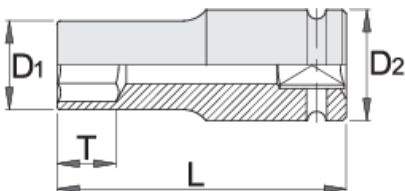

## Product features

- Materiali: krom molibden
- rënie të falsifikuara, ngurtësuar tërësisht dhe nevrík
- përfundojë sipërfaqe: të veshura me fosfat me ISO 9717 standarde
- bërë sipas standardit ISO 2725-2 dhe DIN 3129

\* Imazhet e produkteve janë simbolike. Të gjitha dimensionet janë në mm, pesha në gram. Të gjitha dimensionet e listuara mund të ndryshojnë në tolerancë.