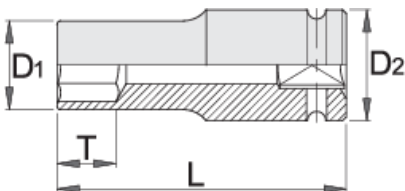

Çelës 6 këndësh i gjatë impakt 3/4"

232/4L6p

Profiles

Product features

- Materiali: krom molibden
- rënie të falsifikuara, ngurtësuar tërësisht dhe nevrík
- përfundojë sipërfaqe: të veshura me fosfat me ISO 9717 standarde
- bërë sipas standardit ISO 2725-2 dhe DIN 3129

		D1	D2	L	T	
607934	17	31	44	95	17	587
607935	19	33	44	95	19	580
607936	21	35	44	95	21	589

		D1	D2	L	T	
607937	22	37	44	95	22	643
607938	24	39	44	95	24	656
607939	27	43	44	95	27	731
609404	28	44	44	95	28	708
607940	30	47	44	95	30	802
607941	32	49	44	95	32	821
607942	33	51	44	95	33	906
607943	36	54	44	95	36	944
607944	41	60	44	95	38	1078
607945	46	67	44	95	38	1298

* Imazhet e produkteve janë simbolike. Të gjitha dimensionet janë në mm, pesha në gram. Të gjitha dimensionet e listuara mund të ndryshojnë në tolerancë.

Safety (pictures)