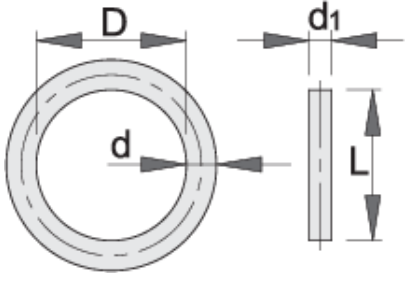

Darbeli aksesuarlar 3/4"

232.8/4

Profiles

Product features

- pim malzemesi: krom molibden
- halkanın malzemesi: kauçuk
- pimin yüzey kaplaması: standart DIN'e fosfatlanmış

			D	d	L	d1	
603996	3/4"	17 - 46	35	4.5	35	4	11

* Ürünlerin resimleri semboliktir. Bütün boyutlar mm ve ağırlık gram cinsindedir.

Usage (pictures)