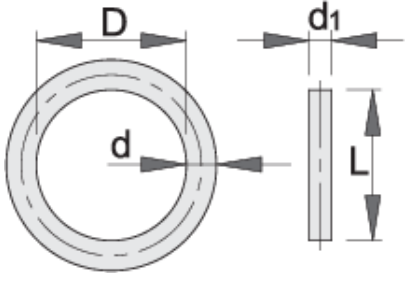

# Darbeli aksesuarlar 3/4"

232.8/4

## Product features

- pim malzemesi: krom molibden
- halkanın malzemesi: kauçuk
- pimin yüzey kaplaması: standart DIN'e fosfatlanmış

			D	d	L	d1	
603996	3/4"	17 - 46	35	4.5	35	4	11

\* Ürünlerin resimleri semboliktir. Bütün boyutlar mm ve ağırlık gram cinsindedir.