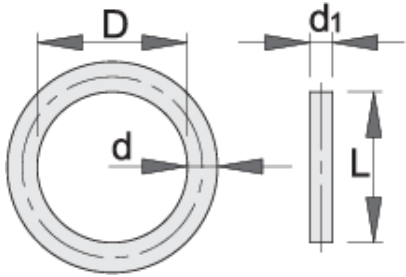

# Obroč z zatičem 3/4", impact

232.8/4

## Atributi izdelka

- material zatiča: krom molibden
- material obroča: guma
- površinska zaščita zatiča: fosfatiran po DIN 12476

Barcode	Size	Range	D	d	L	d1	Icon
603996	3/4"	17 - 46	35	4.5	35	4	11

\* Slike proizvodov so simbolične. Vse dimenzije so v mm, masa v g. Vse navedene dimenzije lahko odstopajo v tolerančnih merah.