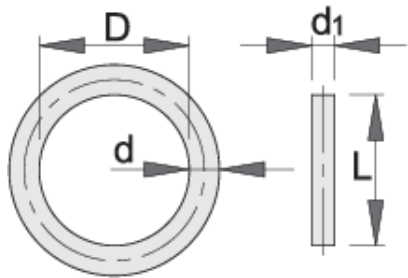

# IMPACT krúžok 3/4"

232.8/4

## Product features

- materiál pinu: chróm molybdén
- materiál prstenca: guma
- Povrchová úprava čapu: fosfátovaná podľa normy DIN

Barcode	Size	Range	D	d	L	d1	Weight
603996	3/4"	17 - 46	35	4.5	35	4	11

\* Obrázky sú symbolické. Všetky rozmery sú v mm, hmotnosť je v g. Všetky udané rozmery sa môžu líšiť v rámci tolerancie.