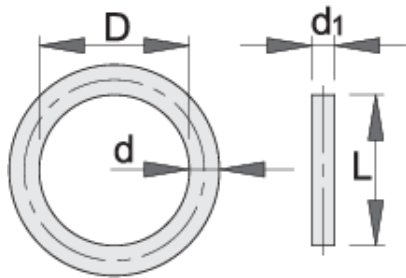

Barcode	Size	Range	D	d	L	d1	Weight
603996	3/4"	17 - 46	35	4.5	35	4	11

* Przedstawiony wygląd produktu jest orientacyjny. Wszystkie wymiary są w mm, podana waga w gramach

Użycie (Obrazy)