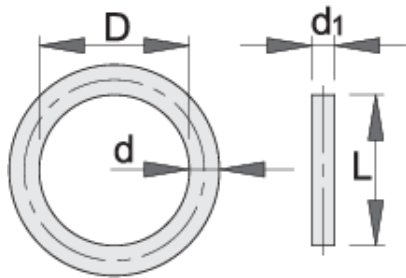

# Akcesoria do nasadek udarowych 3/4"

232.8/4

## Cechy produktu

- materiał zawlecзки: chrom-molibden
- materiał: guma
- wykończenie powierzchni: fosforyzowanie zgodne z DIN

Barcode	Size	Range	D	d	L	d1	Weight
603996	3/4"	17 - 46	35	4.5	35	4	11

\* Przedstawiony wygląd produktu jest orientacyjny. Wszystkie wymiary są w mm, podana waga w gramach