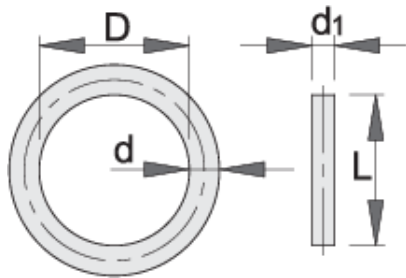

# Akcesoria do nasadek udarowych 3/4"

232.8/4

## Cechy produktu

- materiał zawlecзки: chrom-molibden
- materiał: guma
- wykończenie powierzchni: fosforyzowanie zgodne z DIN

			D	d	L	d1	
--	--	--	---	---	---	----	--

603996

3/4"

17 - 46

35

4.5

35

4

11

\* Przedstawiony wygląd produktu jest orientacyjny. Wszystkie wymiary są w mm, podana waga w gramach