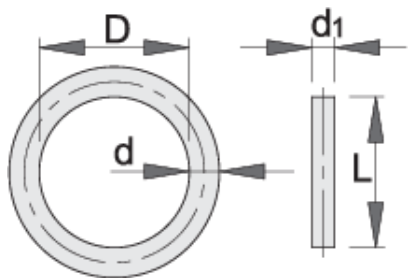

Gépi dugókulcs-rögzítő, 3/4"

232.8/4

Profilok

Terméjkellemzők

- csap anyaga: króm-molibdén acél
- gyűrű anyaga: gumi
- csap felületkezelése: foszfátzott, DIN 12476 szabvány szerint

Barcode	Size	Range	D	d	L	d_1	Weight
603996	3/4"	17 - 46	35	4.5	35	4	11

* A termékeképek illusztrációk. Minden feltüntetett méret milliméterben, a tömegek grammban. Az összes feltüntetett méret eltérhet a toleranciának megfelelően.

Használat (pictures)