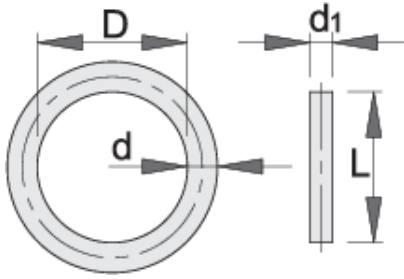

# Prsten i osigurač 3/4"

232.8/4

## Atributi proizvoda

- materijal igle: krom molibden
- materijal prstena: guma
- površinska zaštita igle: fosfatiran po DIN 12476

			$D$	$d$	$L$	$d_1$	
603996	3/4"	17 - 46	35	4.5	35	4	11

\* Slike proizvoda su simbolične. Sve dimenzije su u mm, masa je u g.