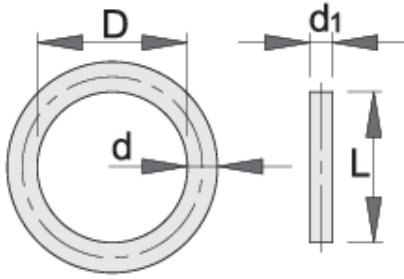

Prsten i osigurač 3/4"

232.8/4

Profili

Atributi proizvoda

- materijal igle: krom molibden
- materijal prstena: guma
- površinska zaštita igle: fosfatiran po DIN 12476

			D	d	L	d1	
603996	3/4"	17 - 46	35	4.5	35	4	11

* Slike proizvoda su simbolične. Sve dimenzije su u mm, masa je u g.

upotreba (pictures)