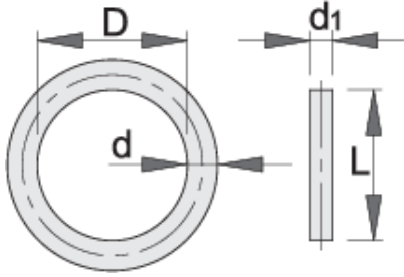

Εξαρτήματα για καρυδάκι αέρος 3/4"

232.8/4

Προφίλ

Χαρακτηριστικά προϊόντος

- υλικό πείρου: χρώμιο μολυβδένιο
- υλικό δακτυλίου: λάστιχο
- φινίρισμα επιφάνειας πείρου: επιφωσφάτωση σύμφωνα με τα πρότυπα DIN

Barcode	Size	Range	D	d	L	d1	Icon
603996	3/4"	17 - 46	35	4.5	35	4	11

* Οι εικόνες των προϊόντων είναι συμβολικές. Όλες οι διαστάσεις είναι σε mm, το βάρος είναι σε γραμμάρια. Όλες οι αναφερόμενες διαστάσεις μπορεί να διαφέρουν σε ανοχές.