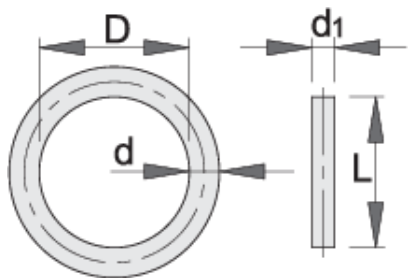

## Vlastnosti produktu

- materiál čepu: chrom molybden
- Materiál kroužku: guma
- povrchová úprava čepu: fosfátováno dle normy DIN 12476

			D	d	L	d1	
--	--	--	---	---	---	----	--

603996

3/4"

17 - 46

35

4.5

35

4

11

\* Obrázky produktů jsou symbolické. Všechny rozměry jsou v mm a hmotnost v gramech. Všechny uvedené rozměry se mohou lišit v toleranci.