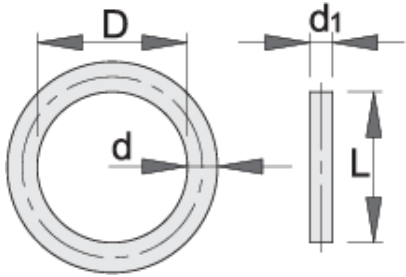

Prsten i osigurač 3/4"

232.8/4

Profili

Atributi proizvoda

- materijal čivije-osigurača: hrom-molibden
- materijal prstena: guma
- čivije-osigurača fosfatiran po standardu DIN 12476

| | | | | | | | |
|--|---|---|----------|----------|----------|-----------|---|
|  |  |  | D | d | L | d1 |  |
| 603996 | 3/4" | 17 - 46 | 35 | 4.5 | 35 | 4 | 11 |

* Slike proizvoda su simbolične. Sve dimenzije su u mm, masa je u g.

Upotreba (pictures)