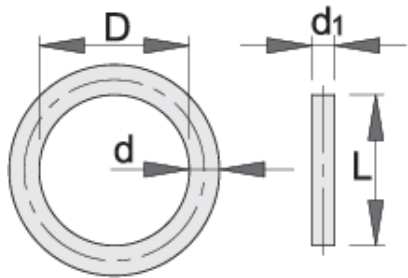

Щифт и гумен пръстен за 3/4" IMPACT

232.8/4

Профили

Параметри на продукта

- материал на щифта: хром молибден
- материал на пръстена: гума
- повърхността на щифта е фосфатирана в съответствие със стандарт DIN 12476

			D	d	L	d_1	
603996	3/4"	17 - 46	35	4.5	35	4	11

* Снимките на продуктите са символични. Всички размери са в мм., теглото е в грамаве .

Употреба (снимки)