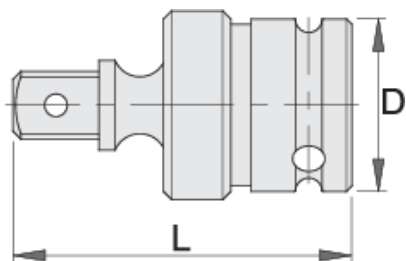

IMPACT kĺb 3/4"

232.6/4

Profiles

Product features

- materiál: premium flex chróm vanádiová oceľ
- kované, tvrdené a temperované,
- čiernený podľa normy ISO 9717

603994

3/4"

D

44

L

90

539

* Obrázky sú symbolické. Všetky rozmery sú v mm, hmotnosť je v g. Všetky udané rozmery sa môžu líšiť v rámci tolerancie.

Safety (pictures)