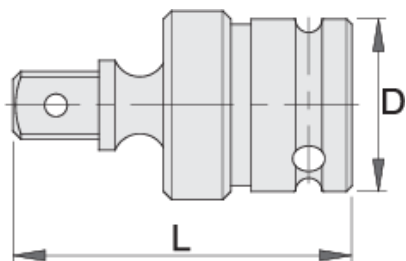

Gépi csukló, 3/4"

232.6/4

Profilok

Termékjellemzők

- anyaga: Premium Flex króm-vanádium acél
- kovácsolt, teljes anyagában nemesített
- felületkezelés: foszfátózott, ISO 9717 szabvány szerint

603994

3/4"

D

44

L

90

539

* A termékeképek illusztrációk. Minden feltüntetett méret milliméterben, a tömegek grammokban. Az összes feltüntetett méret eltérhet a toleranciának megfelelően.

Safety (pictures)