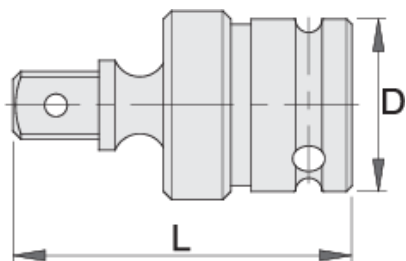

IMPACT 3/4" kloubový adaptér

232.6/4

Profily

Vlastnosti produktu

- materiál: Premium Flex chrom-vanadium ocel
- postupově kované, zcela tvrzeno a temperováno
- Povrchová úprava: černé provedení dle DIN12476

603994

3/4"

44

90

539

* Obrázky produktů jsou symbolické. Všechny rozměry jsou v mm a hmotnost v gramech. Všechny uvedené rozměry se mohou lišit v toleranci.

Bezpečnost (obrázky)