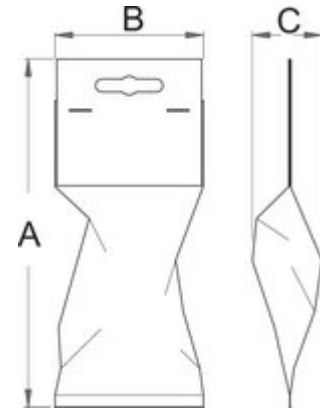

Retail packaging

	MA	MB	MC	

619119

345

150

49

667

Transport packaging

		TA	TB	TC	

619119

1