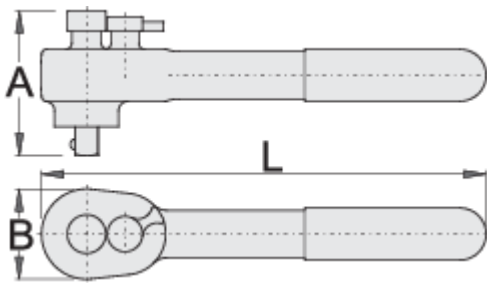

L	B	A	

619119

1/2"

245

50

80

667