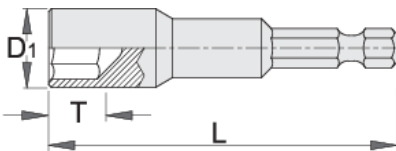

Nastavak-bits sa nasadnim ključem

188.10A

Profili

Opis proizvoda

- materijal: premium flex hrom-vanadijum čelik
- u potpunosti poboljššan i ojačan
- sa magnetom
- izrađen prema standardu DIN 7424

			D1	L	T	
619448	6.3(1/4")	8	12.5	65	3.9	27
618701	6.3(1/4")	10	14.5	65	5	33
618702	6.3(1/4")	13	18	65	6	47
618703	6.3(1/4")	17	23.3	65	9.5	74

* Fotografije proizvoda su simbolične. Sve dimenzije su u mm, a težina u gramima. Sve navedene dimenzije mogu odstupati u granicama tolerancija.