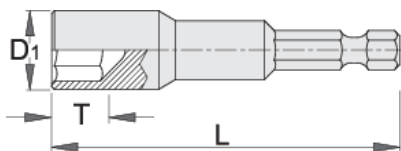

Bits nastavek z nasadnim ključem

188.10A

Profili

Atributi izdelka

- material: Premium Flex krom vanadijevo jeklo
- v celoti poboljššan
- z magnetom
- v celoti izdelan v skladu s standardom DIN 7424

			D1	L	T	
619448	6.3(1/4")	8	12.5	65	3.9	27
618701	6.3(1/4")	10	14.5	65	5	33
618702	6.3(1/4")	13	18	65	6	47
618703	6.3(1/4")	17	23.3	65	9.5	74

* Slike proizvodov so simbolične. Vse dimenzije so v mm, masa v g. Vse navedene dimenzije lahko odstopajo v tolerančnih merah.