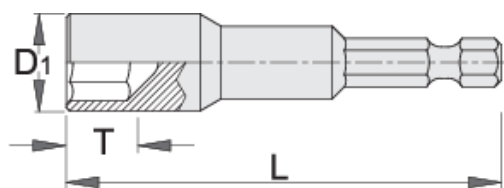

Bits nastavek z nasadnim ključem

188.10A

Profili

Atributi izdelka

- material: Premium Flex krom vanadijevo jeklo
- v celoti poboljššan
- z magnetom
- v celoti izdelan v skladu s standardom DIN 7424

			D1	L	T	
619448	6.3(1/4")	8	12.5	65	3.9	27
618701	6.3(1/4")	10	14.5	65	5	33
618702	6.3(1/4")	13	18	65	6	47
618703	6.3(1/4")	17	23.3	65	9.5	74

Maloprodajno pakiranje

Barcode	MA	MB	MC	Icon
619448	150	44	14,1	34
618701	150	44	16	40
618702	150	44	19,5	54
618703	150	44	25,2	81

Transportno pakiranje

Barcode	Hand icon	TA	TB	TC	Icon
619448	4	90	197	41	136
618701	4	90	197	41	160
618702	4	90	197	41	216
618703	4	90	197	41	324