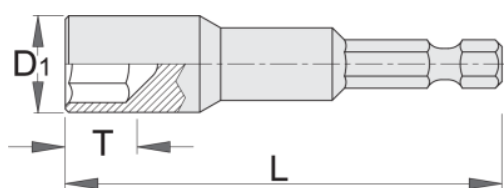

# Bity s hlavickou

188.10A

## Product features

- materiál: premium flex chróm vanádiová oceľ
- čelúste sú kalené a tvrdené
- s magnetom
- podľa DIN 7424

			D1	L	T	
619448	6.3(1/4")	8	12.5	65	3.9	27
618701	6.3(1/4")	10	14.5	65	5	33
618702	6.3(1/4")	13	18	65	6	47
618703	6.3(1/4")	17	23.3	65	9.5	74