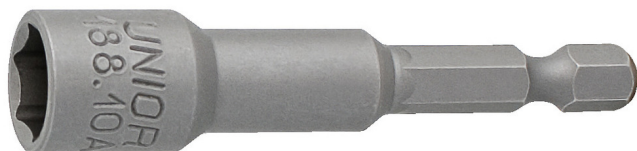

# Bity s hlavickou

188.10A

## Profiles

## Product features

- materiál: premium flex chróm vanádiová oceľ
- čelúste sú kalené a tvrdené
- s magnetom
- podľa DIN 7424

			D1	L	T	
619448	6.3(1/4")	8	12.5	65	3.9	27
618701	6.3(1/4")	10	14.5	65	5	33
618702	6.3(1/4")	13	18	65	6	47
618703	6.3(1/4")	17	23.3	65	9.5	74