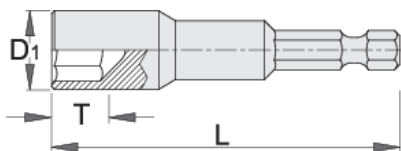

Насаден клуч со BITS 1/4

188.10A

Profiles

Product features

- материјал: специјален флекс хром ванадиум челик
- целосно појачан и кален
- со магнет
- изработен според стандард DIN 7424

			D1	L	T	
619448	6.3(1/4")	8	12.5	65	3.9	27
618701	6.3(1/4")	10	14.5	65	5	33
618702	6.3(1/4")	13	18	65	6	47
618703	6.3(1/4")	17	23.3	65	9.5	74

* Сликите на производите се симболични. Сите димензии се во мм, тежината е во грамови. Сите наведени димензии може да се разликуваат во ниво на толеранција