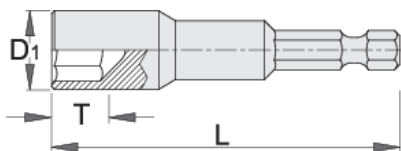

Dugókulcsos behajtóhegy

188.10A

Profilok

Terméjkellemzők

- anyaga: Premium Flex króm-vanádium acél
- teljes anyagában nemesített
- mágnessel
- DIN 7424 szabvány szerint

			D1	L	T	
619448	6.3(1/4")	8	12.5	65	3.9	27
618701	6.3(1/4")	10	14.5	65	5	33
618702	6.3(1/4")	13	18	65	6	47
618703	6.3(1/4")	17	23.3	65	9.5	74

* A termékeképek illusztrációk. Minden feltüntetett méret milliméterben, a tömegek grammokban. Az összes feltüntetett méret eltérhet a toleranciának megfelelően.