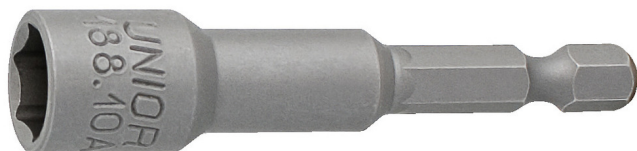

Douille pour visseuse

188.10A

Profiles

Product features

- matière : acier Chrome Vanadium Premium Flex
- entièrement traité thermiquement et trempé
- avec aimant
- conçu selon les normes DIN 7424

|  |  |  | D1 | L | T |  |
|--|---|---|------|----|-----|---|
| 619448 | 6.3(1/4") | 8 | 12.5 | 65 | 3.9 | 27 |
| 618701 | 6.3(1/4") | 10 | 14.5 | 65 | 5 | 33 |
| 618702 | 6.3(1/4") | 13 | 18 | 65 | 6 | 47 |
| 618703 | 6.3(1/4") | 17 | 23.3 | 65 | 9.5 | 74 |

Retail packaging

| Barcode | MA | MB | MC | Icon |
|---------|-----|----|------|------|
| 619448 | 150 | 44 | 14,1 | 34 |
| 618701 | 150 | 44 | 16 | 40 |
| 618702 | 150 | 44 | 19,5 | 54 |
| 618703 | 150 | 44 | 25,2 | 81 |