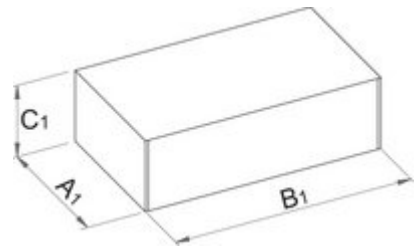

Douille pour visseuse

188.10A

Profiles

Product features

- matière : acier Chrome Vanadium Premium Flex
- entièrement traité thermiquement et trempé
- avec aimant
- conçu selon les normes DIN 7424

|  |  |  | D1 | L | T |  |
|--|---|---|------|----|-----|---|
| 619448 | 6.3(1/4") | 8 | 12.5 | 65 | 3.9 | 27 |
| 618701 | 6.3(1/4") | 10 | 14.5 | 65 | 5 | 33 |
| 618702 | 6.3(1/4") | 13 | 18 | 65 | 6 | 47 |
| 618703 | 6.3(1/4") | 17 | 23.3 | 65 | 9.5 | 74 |

Retail packaging

| Barcode | MA | MB | MC | Icon |
|---------|-----|----|------|------|
| 619448 | 150 | 44 | 14,1 | 34 |
| 618701 | 150 | 44 | 16 | 40 |
| 618702 | 150 | 44 | 19,5 | 54 |
| 618703 | 150 | 44 | 25,2 | 81 |