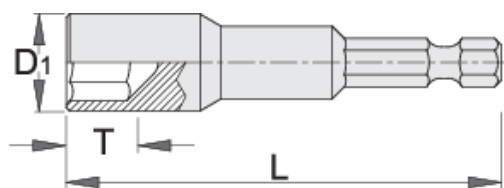

Douille pour visseuse

188.10A

Profiles

Product features

- matière : acier Chrome Vanadium Premium Flex
- entièrement traité thermiquement et trempé
- avec aimant
- conçu selon les normes DIN 7424

|  |  |  | D1 | L | T |  |
|--|---|---|------|----|-----|---|
| 619448 | 6.3(1/4") | 8 | 12.5 | 65 | 3.9 | 27 |
| 618701 | 6.3(1/4") | 10 | 14.5 | 65 | 5 | 33 |
| 618702 | 6.3(1/4") | 13 | 18 | 65 | 6 | 47 |
| 618703 | 6.3(1/4") | 17 | 23.3 | 65 | 9.5 | 74 |

Retail packaging

| Barcode | MA | MB | MC | Icon |
|---------|-----|----|------|------|
| 619448 | 150 | 44 | 14,1 | 34 |
| 618701 | 150 | 44 | 16 | 40 |
| 618702 | 150 | 44 | 19,5 | 54 |
| 618703 | 150 | 44 | 25,2 | 81 |