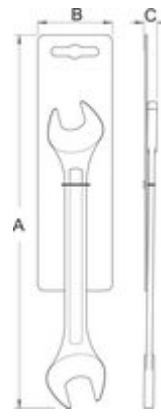

Douille pour visseuse

188.10A

Profiles

Product features

- matière : acier Chrome Vanadium Premium Flex
- entièrement traité thermiquement et trempé
- avec aimant
- conçu selon les normes DIN 7424

|  |  |  | D1 | L | T |  |
|--|---|---|------|----|-----|---|
| 619448 | 6.3(1/4") | 8 | 12.5 | 65 | 3.9 | 27 |
| 618701 | 6.3(1/4") | 10 | 14.5 | 65 | 5 | 33 |
| 618702 | 6.3(1/4") | 13 | 18 | 65 | 6 | 47 |
| 618703 | 6.3(1/4") | 17 | 23.3 | 65 | 9.5 | 74 |

Retail packaging

| Barcode | MA | MB | MC | Icon |
|---------|-----|----|------|------|
| 619448 | 150 | 44 | 14,1 | 34 |
| 618701 | 150 | 44 | 16 | 40 |
| 618702 | 150 | 44 | 19,5 | 54 |
| 618703 | 150 | 44 | 25,2 | 81 |