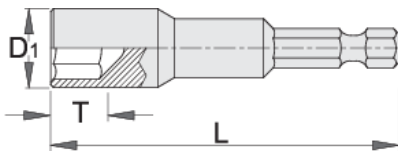

Vazhdues për hyrjen e çelsave Bits

188.10A

Profiles

Product features

- Materiali: krom vanadium
- krejtësisht të thekur me te zbutura
- me magnet
- bërë sipas standardit DIN 7424

			D1	L	T	
619448	6.3(1/4")	8	12.5	65	3.9	27
618701	6.3(1/4")	10	14.5	65	5	33
618702	6.3(1/4")	13	18	65	6	47
618703	6.3(1/4")	17	23.3	65	9.5	74

* Imazhet e produkteve janë simbolike. Të gjitha dimensionet janë në mm, pesha në gram. Të gjitha dimensionet e listuara mund të ndryshojnë në tolerancë.