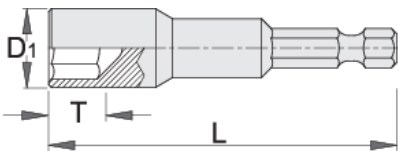

# Vazhdues për hyrjen e çelsave Bits

188.10A

## Product features

- Materiali: krom vanadium
- krejtësisht të thekur me te zbutura
- me magnet
- bërë sipas standardit DIN 7424

			D1	L	T	
619448	6.3(1/4")	8	12.5	65	3.9	27
618701	6.3(1/4")	10	14.5	65	5	33
618702	6.3(1/4")	13	18	65	6	47
618703	6.3(1/4")	17	23.3	65	9.5	74

\* Imazhet e produkteve janë simbolike. Të gjitha dimensionet janë në mm, pesha në gram. Të gjitha dimensionet e listuara mund të ndryshojnë në tolerancë.