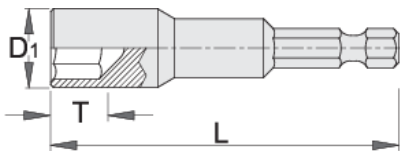

# Vazhdues për hyrjen e çelsave Bits

188.10A

## Product features

- Materiali: krom vanadium
- krejtësisht të thekur me te zbutura
- me magnet
- bërë sipas standardit DIN 7424

			D1	L	T	
619448	6.3(1/4")	8	12.5	65	3.9	27
618701	6.3(1/4")	10	14.5	65	5	33
618702	6.3(1/4")	13	18	65	6	47
618703	6.3(1/4")	17	23.3	65	9.5	74

\* Imazhet e produkteve janë simbolike. Të gjitha dimensionet janë në mm, pesha në gram. Të gjitha dimensionet e listuara mund të ndryshojnë në tolerancë.