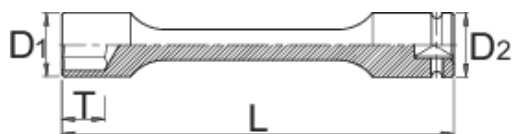

Hlavica IMPACT extra dlhá 1/2"

231/4XXL6p

Profiles

[./sk/about-us/materials](https://sk/about-us/materials)  [./sk/support/warranty](https://sk/support/warranty)

Product features

- materiál: premium flex chróm vanádiová oceľ
- čiernený podľa normy ISO 9717
- kované, tvrdené a temperované,

Barcode	mm	D1	D2	L	T	Icon
618975	8	15	25	200	10	245
618979	12	20	25	200	12	270
618987	20	30	30	200	13	372

Retail packaging

Barcode	MA	MB	MC	Icon

	MA	MB	MC	
618975	315	80	25	245
618976	315	80	25	255
618977	315	80	25	259
618978	315	80	25	266
618979	315	80	25	270
618980	315	80	25	275
618981	315	80	25	284
618982	315	80	30	336
618983	315	80	30	348
618984	315	80	30	348
618985	315	80	30	360
618986	315	80	30	262
618987	315	80	30	372
618988	315	80	30	318
618989	315	80	32	484
618990	315	80	34	507
618991	315	80	35	513
618992	315	80	36	522
618993	315	80	38	668
618994	315	80	38,5	666