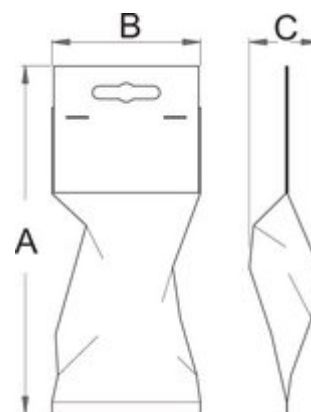

Hlavica IMPACT extra dlhá 1/2"

231/4XXL6p

Profiles

[./sk/about-us/materials](https://sk/about-us/materials)  [./sk/support/warranty](https://sk/support/warranty)

Product features

- materiál: premium flex chróm vanádiová oceľ
- čiernený podľa normy ISO 9717
- kované, tvrdené a temperované,

Barcode	mm	D1	D2	L	T	Icon
618975	8	15	25	200	10	245
618979	12	20	25	200	12	270
618987	20	30	30	200	13	372

Retail packaging

Barcode	MA	MB	MC	Icon

	MA	MB	MC	
618975	315	80	25	245
618976	315	80	25	255
618977	315	80	25	259
618978	315	80	25	266
618979	315	80	25	270
618980	315	80	25	275
618981	315	80	25	284
618982	315	80	30	336
618983	315	80	30	348
618984	315	80	30	348
618985	315	80	30	360
618986	315	80	30	262
618987	315	80	30	372
618988	315	80	30	318
618989	315	80	32	484
618990	315	80	34	507
618991	315	80	35	513
618992	315	80	36	522
618993	315	80	38	668
618994	315	80	38,5	666