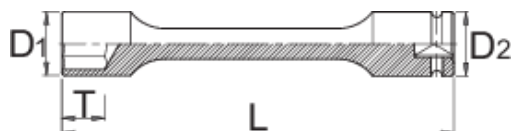

Ključ nasadni 1/2" impact, dolg, 6 kotni

231/4XL6p

Profili

[./slo/about-us/materials](https://slo/about-us/materials)  [./slo/support/warranty](https://slo/support/warranty)

Atributi izdelka

- material: Premium Flex krom vanadijevo jeklo
- površinska zaščita: fosfatiran po ISO 9717
- kovan, v celoti poboljšan

		D1	D2	L	T	
618955	8	15	25	180	10	204
618956	9	16	25	150	12	209
618957	10	17.5	25	150	12	217
618963	16	25	30	150	13	301
618964	17	26	30	150	13	304
618965	18	27.5	30	150	13	313
618966	19	28.5	30	150	13	316