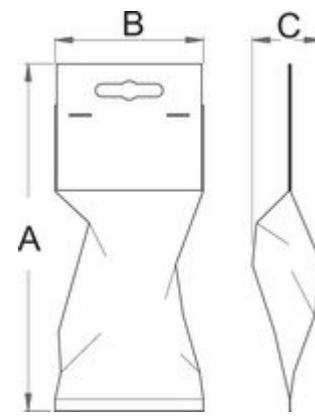

Hlavica IMPACT dlhá 1/2"

231/4XL6p

Profiles

([/sk/about-us/materials](https://sk/about-us/materials)),  ([/sk/support/warranty](https://sk/support/warranty)).

Product features

- materiál: premium flex chróm vanádivá oceľ
- čiernený podľa normy ISO 9717
- kované, tvrdené a temperované,

		D1	D2	L	T	
618955	8	15	25	180	10	204
618956	9	16	25	150	12	209
618957	10	17.5	25	150	12	217
618963	16	25	30	150	13	301
618964	17	26	30	150	13	304
618965	18	27.5	30	150	13	313
618966	19	28.5	30	150	13	316