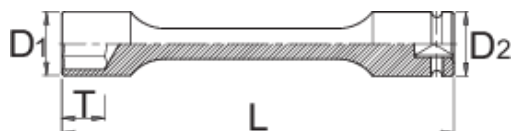

Hlavica IMPACT dlhá 1/2"

231/4XL6p

Profiles

([/sk/about-us/materials](https://sk/about-us/materials)),  ([/sk/support/warranty](https://sk/support/warranty)).

Product features

- materiál: premium flex chróm vanádivá oceľ
- čiernený podľa normy ISO 9717
- kované, tvrdené a temperované,

		D1	D2	L	T	
618955	8	15	25	180	10	204
618956	9	16	25	150	12	209
618957	10	17.5	25	150	12	217
618963	16	25	30	150	13	301
618964	17	26	30	150	13	304
618965	18	27.5	30	150	13	313
618966	19	28.5	30	150	13	316