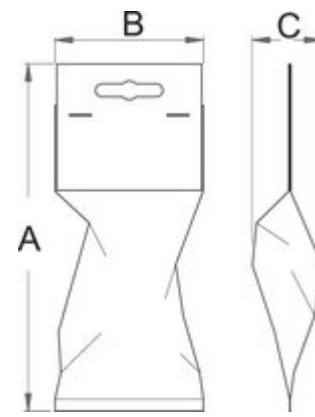

Ndikimi fole-prize-prize-pjesa femnore 1/2 ", Lloji i gjatë

231/4XL6p

Profiles

[\(/al/about-us/materials\)](/al/about-us/materials)

[\(/al/support/warranty\)](/al/support/warranty)

Product features

- Materiali: krom molibden
- përfundojë sipërfaqe: të veshura me fosfat me ISO 9717 standarde
- rënie të falsifikuara, ngurtësuar tërësisht dhe nevrik

		D1	D2	L	T	
618955	8	15	25	180	10	204
618956	9	16	25	150	12	209
618957	10	17.5	25	150	12	217
618963	16	25	30	150	13	301
618964	17	26	30	150	13	304
618965	18	27.5	30	150	13	313
618966	19	28.5	30	150	13	316