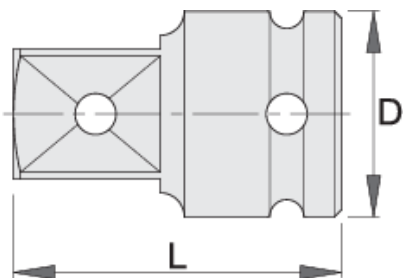

Adapter IMPACT, prihvat 3/4"

232.7/4

Profili

Opis proizvoda

- materijal: premium flex hrom-vanadijum čelik
- kovan, u potpunosti poboljšan i ojačan
- fosfatiran (ISO 9717)

D

L

D

L

603995

3/4" - 1/2"

44

56

323

618708

3/4" - 1"

44

63

443

* Fotografije proizvoda su simbolične. Sve dimenzije su u mm, a težina u gramima. Sve navedene dimenzije mogu odstupati u granicama tolerancija.

Bezbednost (slike)