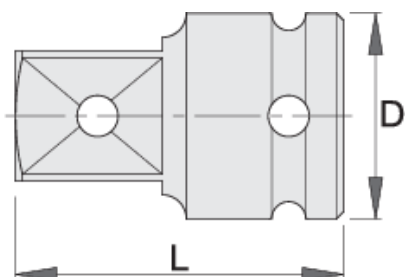

Adapter IMPACT, prihvat 3/4"

232.7/4

Profili

Opis proizvoda

- materijal: premium flex hrom-vanadijum čelik
- kovan, u potpunosti poboljššan i ojačan
- fosfatiran (ISO 9717)

D

L

D

L

603995

3/4" - 1/2"

44

56

323

618708

3/4" - 1"

44

63

443

* Fotografije proizvoda su simbolične. Sve dimenzije su u mm, a težina u gramima. Sve navedene dimenzije mogu odstupati u granicama tolerancija.

Bezbednost (slike)