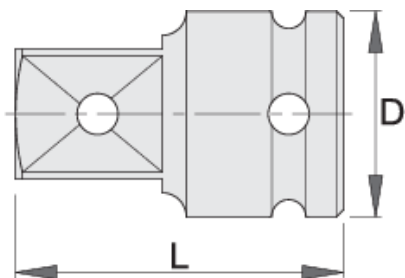

Adapter IMPACT, prihvat 3/4"

232.7/4

Profili

Opis proizvoda

- materijal: premium flex hrom-vanadijum čelik
- kovan, u potpunosti poboljššan i ojačan
- fosfatiran (ISO 9717)

D

L

D

L

603995

3/4" - 1/2"

44

56

323

618708

3/4" - 1"

44

63

443

* Fotografije proizvoda su simbolične. Sve dimenzije su u mm, a težina u gramima. Sve navedene dimenzije mogu odstupati u granicama tolerancija.

Bezbednost (slike)