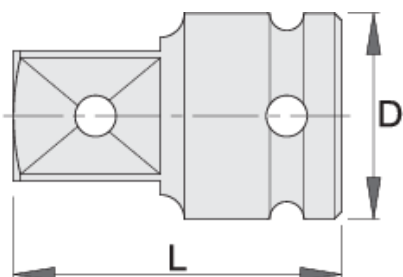

## Atributi izdelka

- material: Premium Flex krom vanadijevo jeklo
- kovan, v celoti poboljšan
- površinska zaščita: fosfatiran po ISO 9717

D

L

D

L

603995

3/4" - 1/2"

\* Slike proizvodov so simbolične. Vse dimenzije so v mm, masa v g. Vse navedene dimenzije lahko odstopajo v tolerančnih merah.