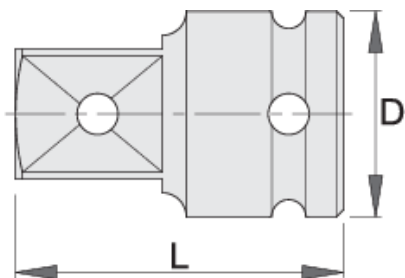

Adapter 3/4" impact

232.7/4

Profili

Atributi izdelka

- material: Premium Flex krom vanadijevo jeklo
- kovan, v celoti poboljšan
- površinska zaščita: fosfatiran po ISO 9717

D

L

D

L

603995

3/4" - 1/2"

44

56

323

618708

3/4" - 1"

44

63

443

* Slike proizvodov so simbolične. Vse dimenzije so v mm, teža v g. Vse navedene dimenzije lahko odstopajo v tolerančnih merah.

Safety (slike)