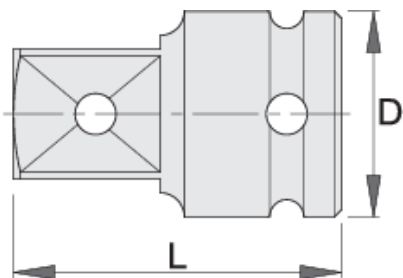

## Atributi izdelka

- material: Premium Flex krom vanadijevo jeklo
- kovan, v celoti poboljšan
- površinska zaščita: fosfatiran po ISO 9717

D

L

**D****L**

603995

3/4" - 1/2"

44

56

323

618708

3/4" - 1"

44

63

443

\* Slike proizvodov so simbolične. Vse dimenzije so v mm, masa v g. Vse navedene dimenzije lahko odstopajo v tolerančnih merah.