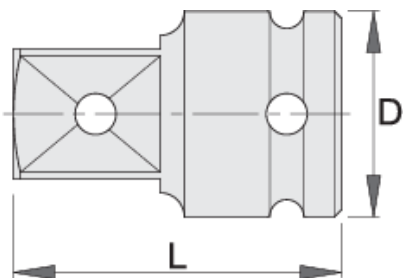

Adapter 3/4" impact

232.7/4

Profili

Atributi izdelka

- material: Premium Flex krom vanadijevo jeklo
- kovan, v celoti poboljšan
- površinska zaščita: fosfatiran po ISO 9717

D

L

D

L

603995

3/4" - 1/2"

44

56

323

618708

3/4" - 1"

44

63

443

* Slike proizvodov so simbolične. Vse dimenzije so v mm, masa v g. Vse navedene dimenzije lahko odstopajo v tolerančnih merah.

Safety (slike)