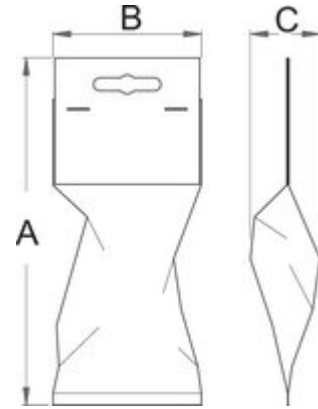

## Product features

- materiál: premium flex chróm vanádiová oceľ
- kované, tvrdené a temperované,
- čiernený podľa normy ISO 9717

603995

3/4" - 1/2"

D

44

L

56

323

D

L

618708

3/4" - 1"

44

63

443